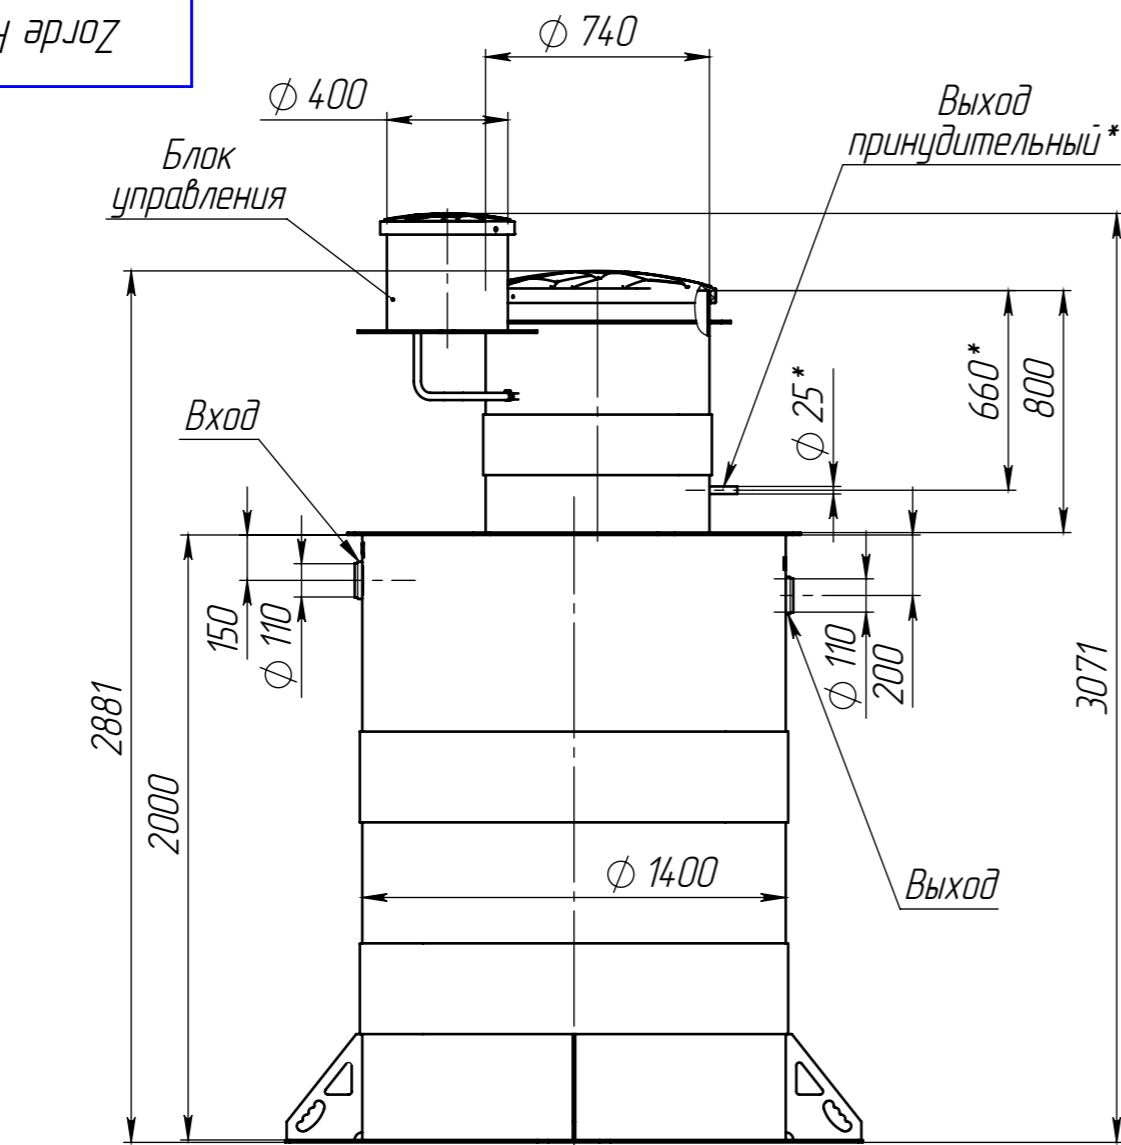

Zorde Rein 12 midi ГЧ

1. Размеры для справок.
2. *В комплектацию не входит. Рекомендуемое место установки.

				Zorde Rein 12 midi ГЧ			
				Габаритный чертеж			
Изм.	Лист	№ докум.	Подп.	Дата	Лит.	Масса	Масштаб
				18.05.2024		209.5	1:25
Разраб.	-				Лист	Листов 1	
Пров.	-						
Т.контр.	-						
Н.контр.	-						
Утв.	-						