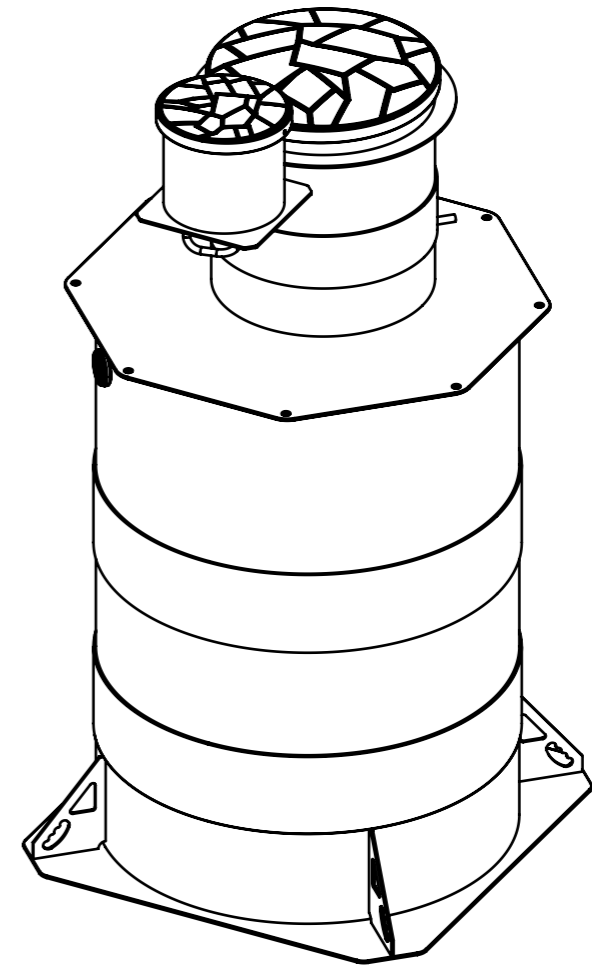

Zorde Rein 12 midi ГЧ

1. Размеры для справок.
2. *В комплектацию не входит. Рекомендуемое место установки.

				Zorde Rein 12 midi ГЧ			
				Габаритный чертеж			
Изм.	Лист	№ докум.	Подп.	Дата	Лит.	Масса	Масштаб
				18.05.2024		209.5	1:25
Разраб.	-				Лист	Листов 1	
Пров.	-						
Т.контр.	-						
Н.контр.	-						
Утв.	-						