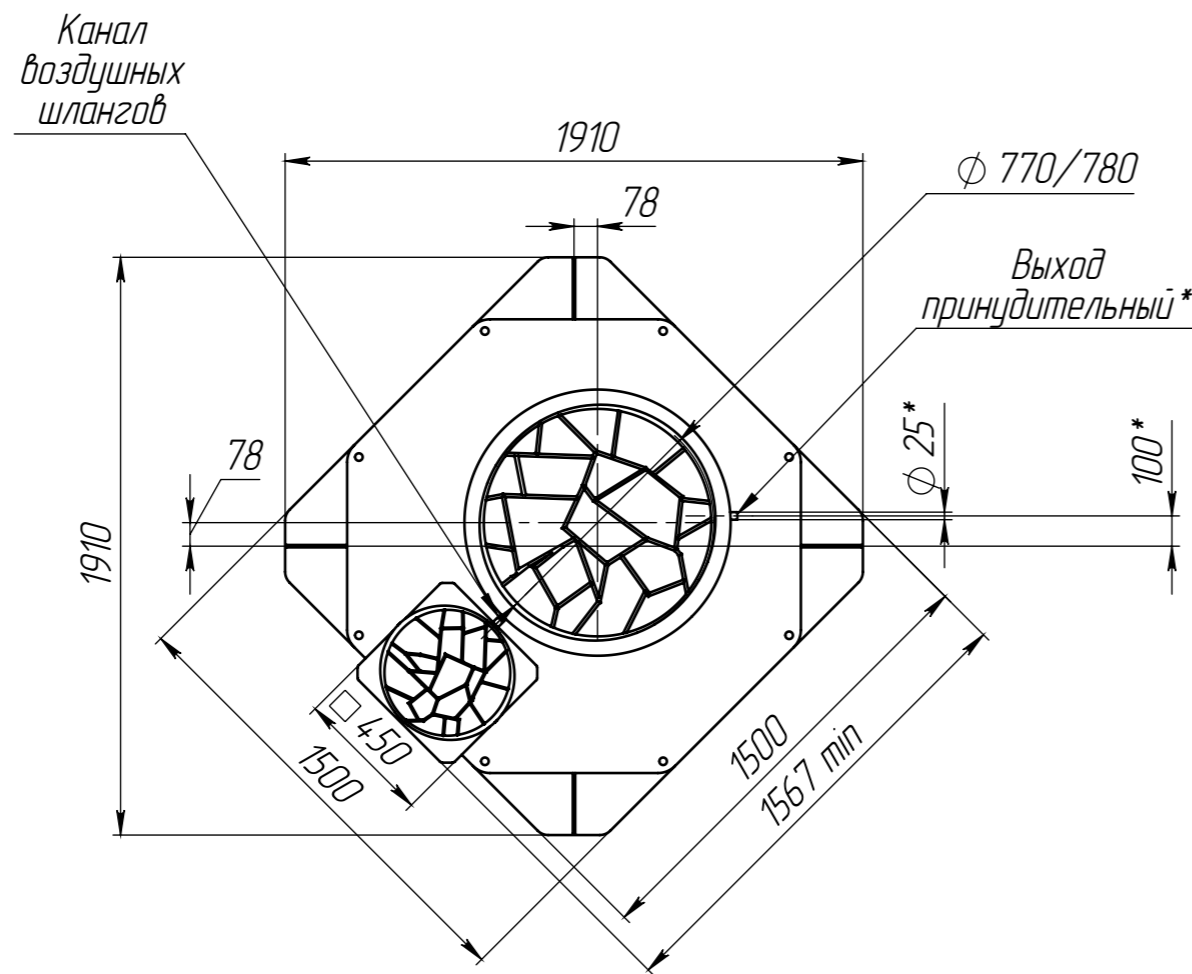

Zorde Rein 12 midi ГЧ

1. Размеры для справок.
2. *В комплектацию не входит. Рекомендуемое место установки.

				Zorde Rein 12 midi ГЧ			
				Габаритный чертеж			
Изм.	Лист	№ докум.	Подп.	Дата	Лит.	Масса	Масштаб
				18.05.2024		209.5	1:25
Разраб.	-				Лист	Листов 1	
Пров.	-						
Т.контр.	-						
Н.контр.	-						
Утв.	-						