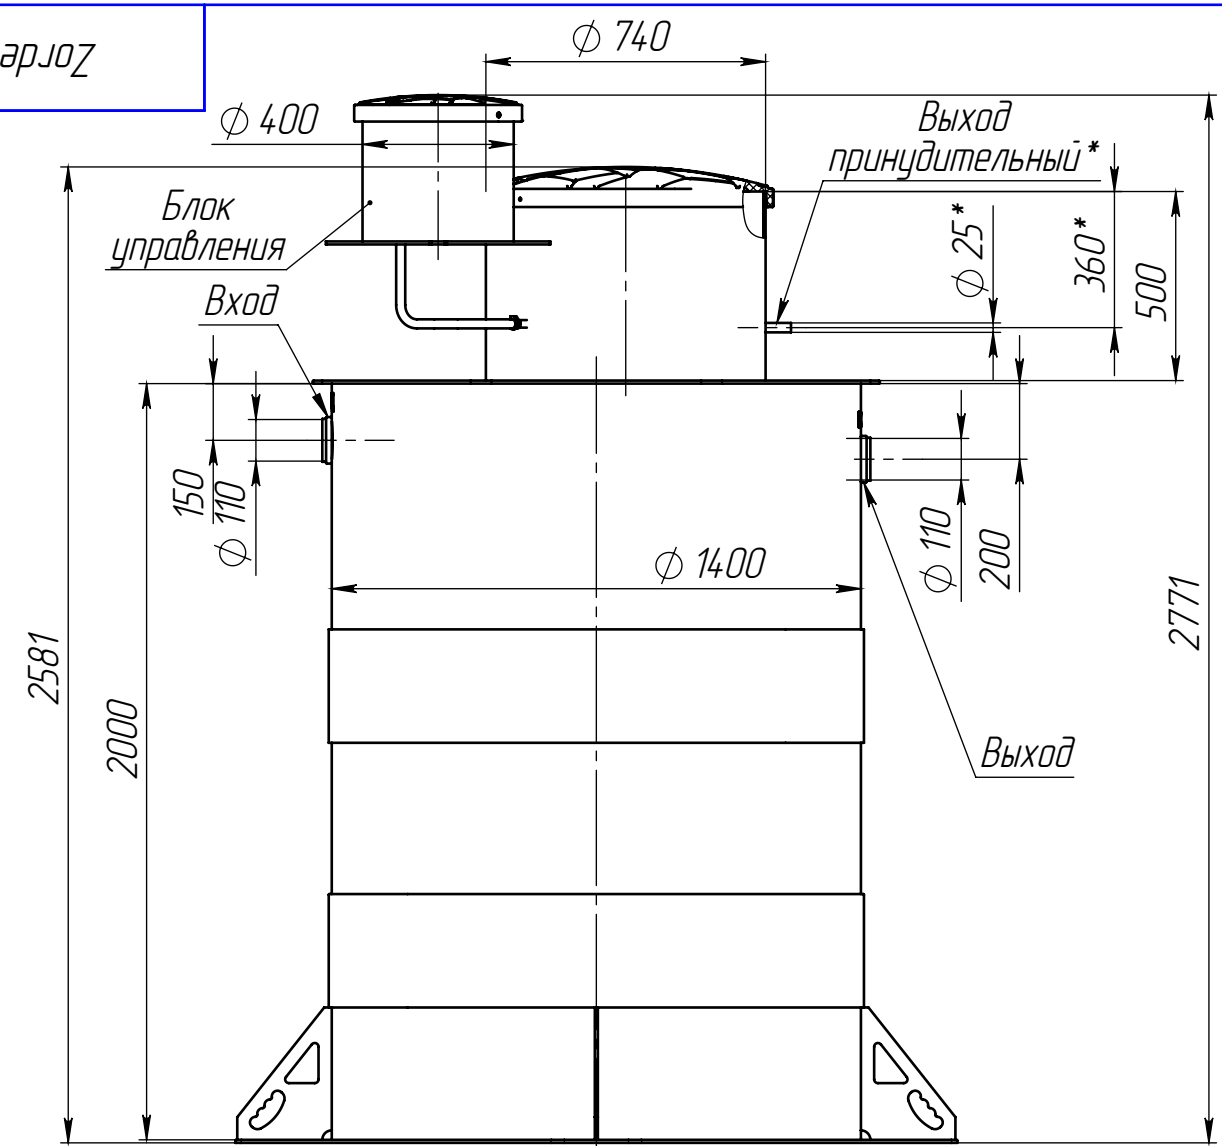

Zorde Rein 12 ГЧ

1. Размеры для справок.
2. *В комплектацию не входит. Рекомендуемое место установки.

				Zorde Rein 12 ГЧ			
Изм.	Лист	№ докум.	Подп.	Дата	Лит.	Масса	Масштаб
Разраб.	-			18.05.2024		200.5	1:20
Пров.	-						
Т.контр.	-				Лист	Листов 1	
Н.контр.	-						
Утв.	-				Копировал Формат А3		

Zorde Rein 12 ГЧ

Габаритный чертеж

Лит.	Масса	Масштаб
	200.5	1:20
Лист	Листов 1	

Копировал

Формат А3