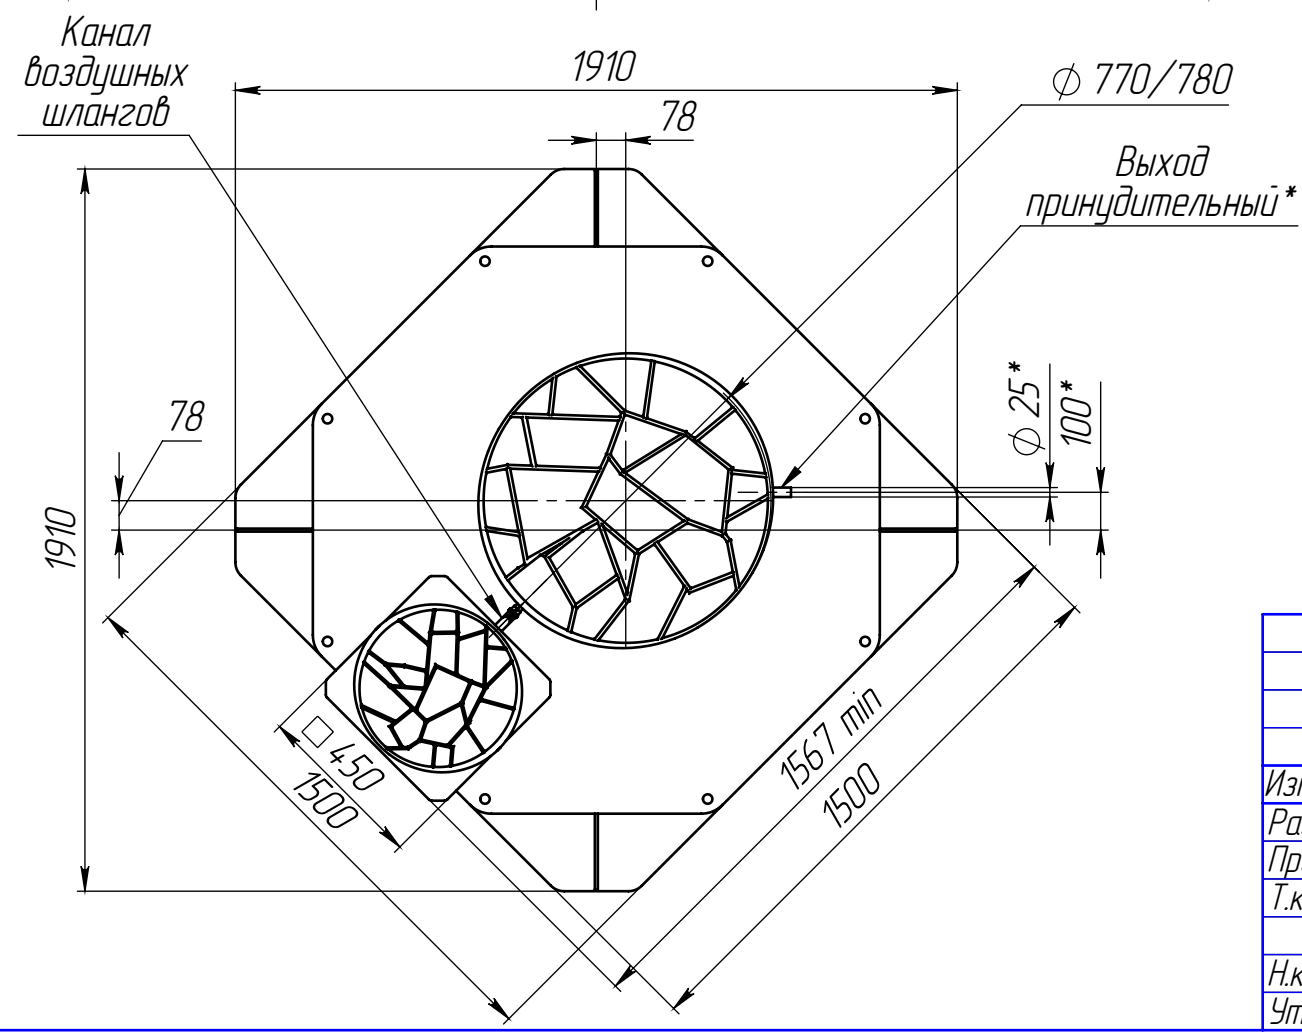

Zorde Rein 12 ГЧ

1. Размеры для справок.
2. *В комплектацию не входит. Рекомендуемое место установки.

				Zorde Rein 12 ГЧ			
Изм.	Лист	№ докум.	Подп.	Дата	Лит.	Масса	Масштаб
Разраб.	-			18.05.2024		200.5	1:20
Пров.	-						
Т.контр.	-				Лист	Листов 1	
Н.контр.	-						
Утв.	-				Копировал Формат А3		

Zorde Rein 12 ГЧ

Габаритный чертеж

Лит.	Масса	Масштаб
	200.5	1:20
Лист	Листов 1	

Копировал

Формат А3