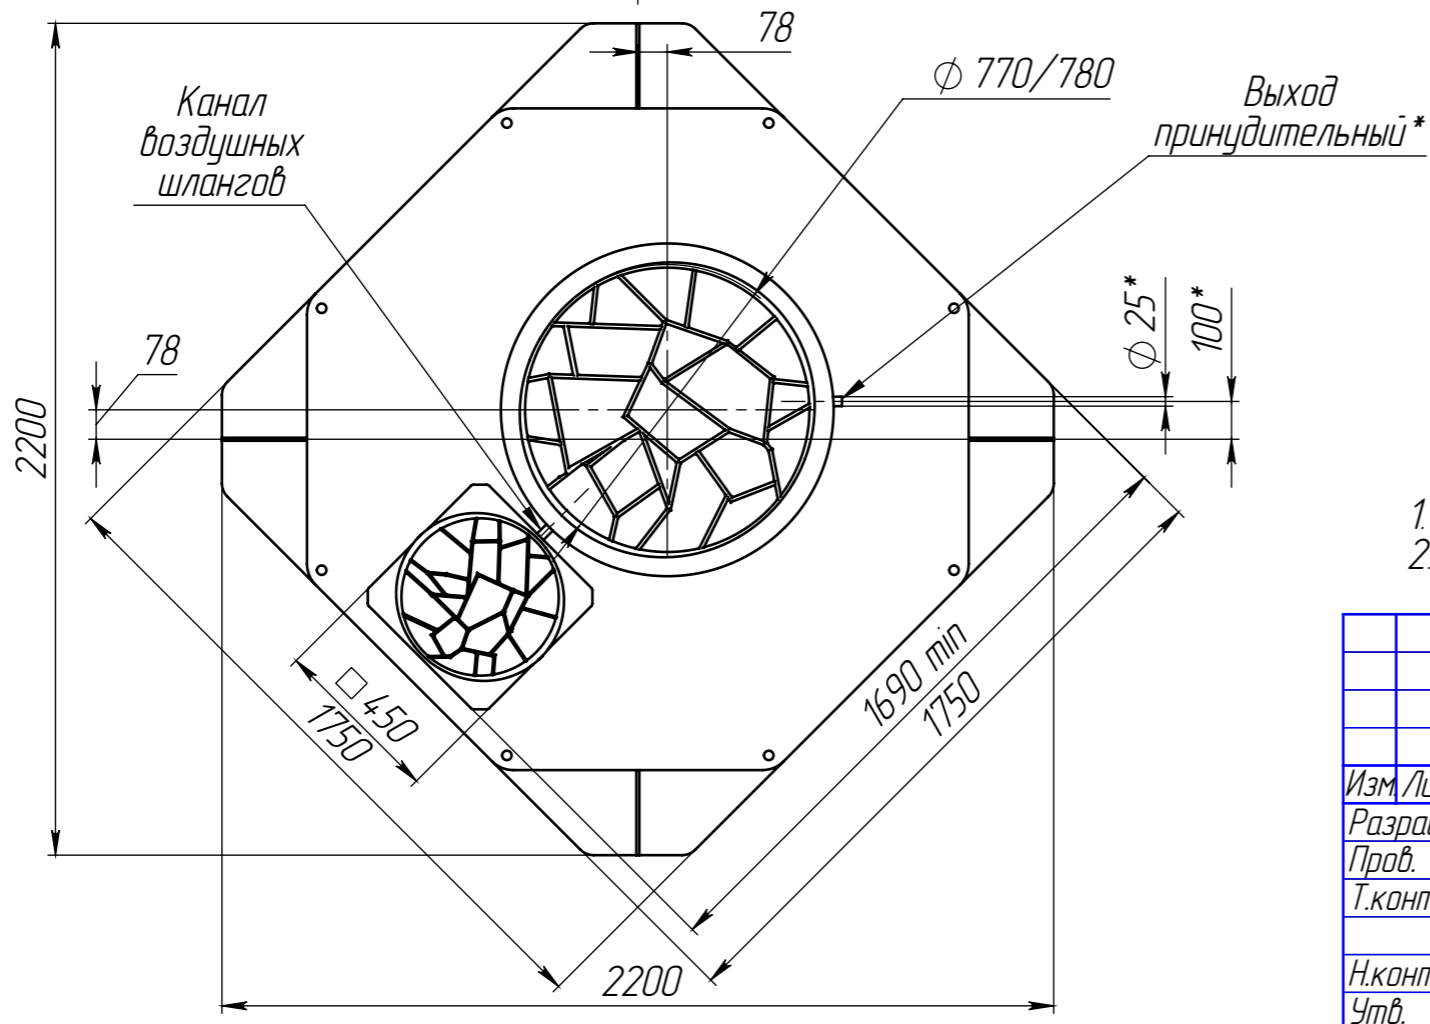

Перв. примен.
Zorde Rein 10 long ГЧ

Справ. №
Инв. № инв. №
Инв. № подл.

Zorde Rein 10 long ГЧ

1. Размеры для справок.
2. *В комплектацию не входит. Рекомендуемое место установки.

				Zorde Rein 10 long ГЧ			
Изм.	Лист	№ докум.	Подп.	Дата	Лит.	Масса	Масштаб
Разраб.	-	-	-	18.05.2024		208.9	1:20
Пров.	-	-	-	-			
Т.контр.	-	-	-	-			
Н.контр.	-	-	-	-	Лист	Листов 1	
Утв.	-	-	-	-			