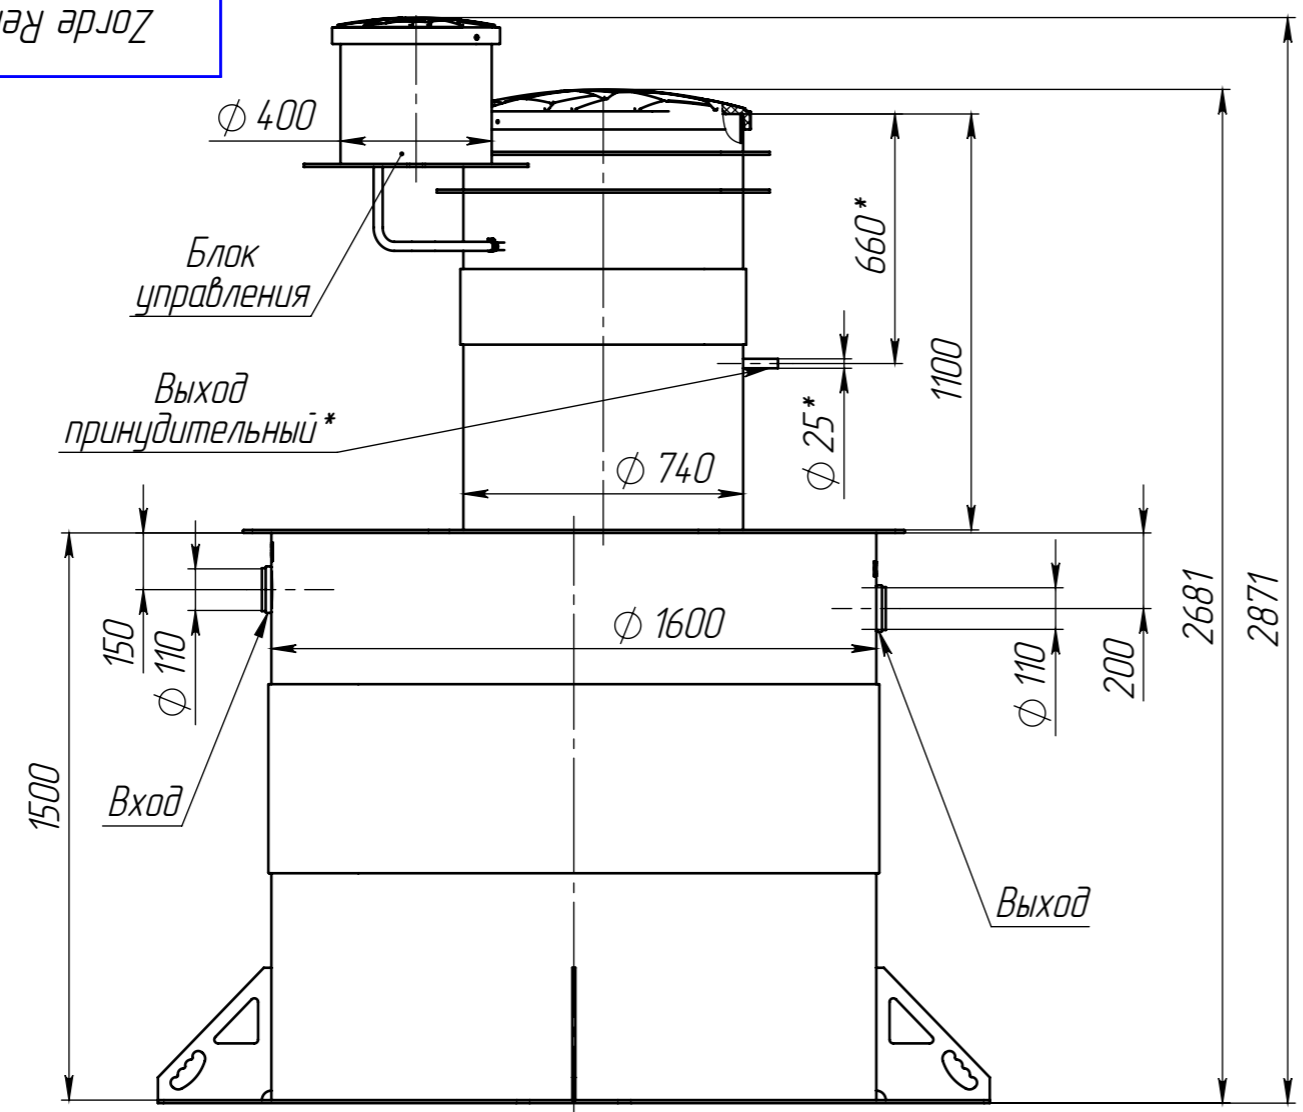

Перв. примен.
Zorde Rein 10 long ГЧ

Справ. №
Инв. № инв. №
Инв. № подл.

Zorde Rein 10 long ГЧ

1. Размеры для справок.
2. *В комплектацию не входит. Рекомендуемое место установки.

				Zorde Rein 10 long ГЧ			
Изм.	Лист	№ докум.	Подп.	Дата	Лит.	Масса	Масштаб
Разраб.	-	-	-	18.05.2024		208.9	1:20
Пров.	-	-	-	-			
Т.контр.	-	-	-	-			
Н.контр.	-	-	-	-	Лист	Листов 1	
Утв.	-	-	-	-			