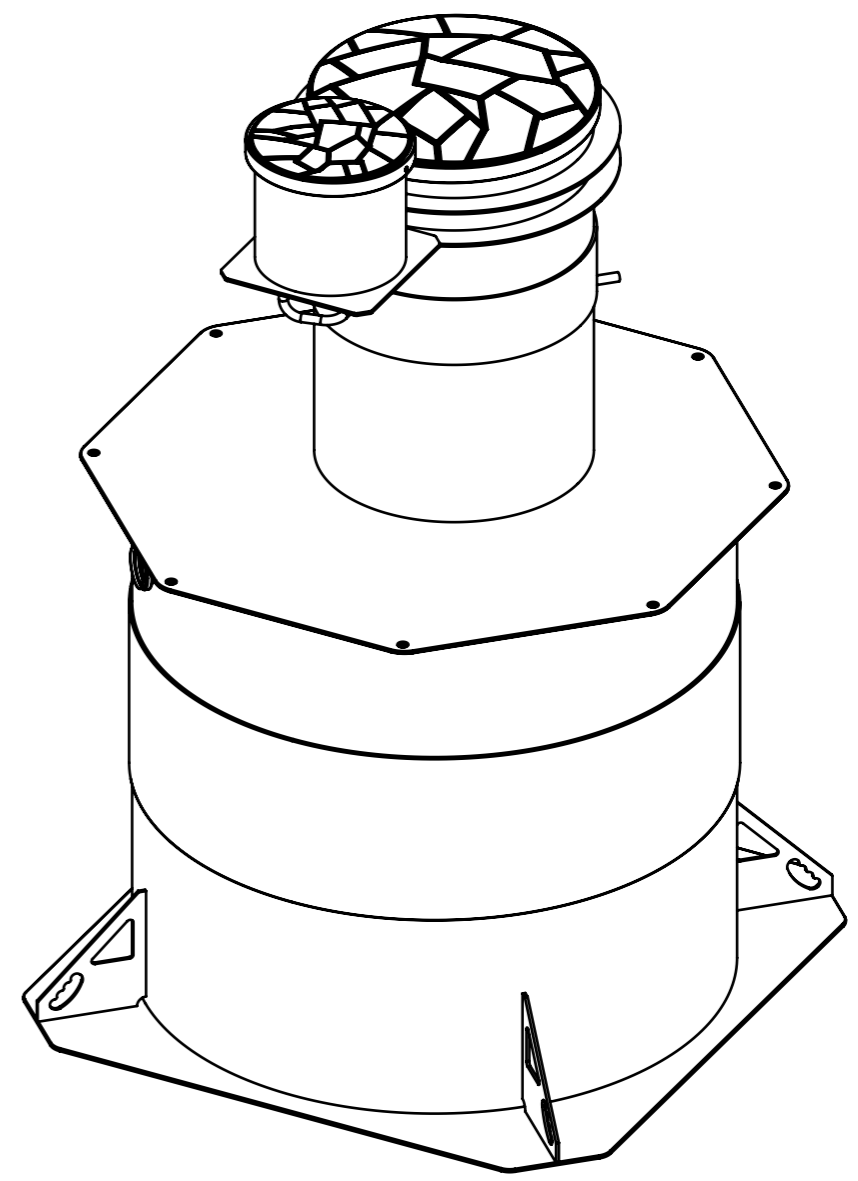

Перв. примен.
Zorde Rein 10 long ГЧ

Справ. №
Инв. № инв. №
Инв. № подл.

Zorde Rein 10 long ГЧ

1. Размеры для справок.
2. *В комплектацию не входит. Рекомендуемое место установки.

				Zorde Rein 10 long ГЧ			
Изм.	Лист	№ докум.	Подп.	Дата	Лит.	Масса	Масштаб
Разраб.	-	-	-	18.05.2024		208.9	1:20
Пров.	-	-	-	-			
Т.контр.	-	-	-	-			
Н.контр.	-	-	-	-	Лист	Листов 1	
Утв.	-	-	-	-			