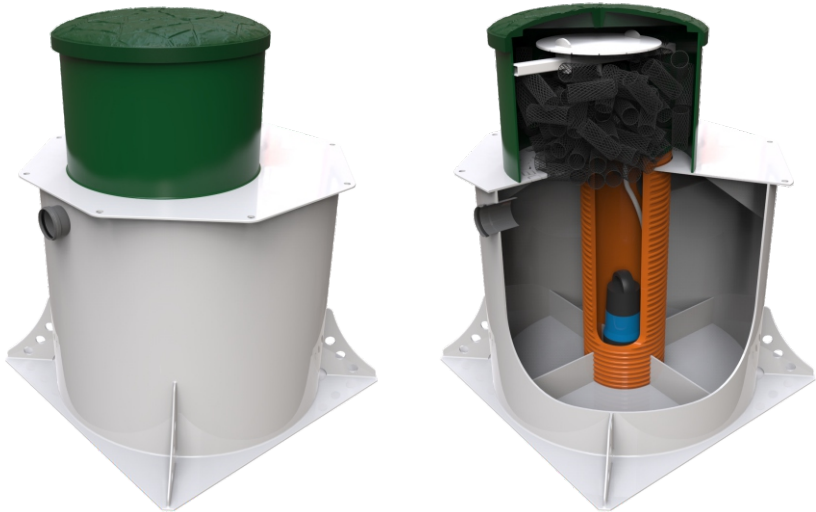

Novo Eko

Лучшая дачная канализация

для получения более
подробной информации

Полностью автоматизированный раскрой
Немецкое сварочное оборудование
Двухэтапный контроль герметичности

Novo Eko

Очистное сооружение для дачи:

Технические характеристики:

| | Novo Eko 3 | Novo Eko 5 |
|------------------------------------|--------------------|--------------------|
| Количество пользователей, человек: | 2-4 | 4-6 |
| Производительность, литров/сутки: | 600 | 1000 |
| Залповый сброс, литров: | 200 | 250 |
| Габаритные размеры, В x Д x Ш, мм: | 1516 x 1250 x 1250 | 2016 x 1250 x 1250 |
| Энергопотребление, Вт/час: | 60 | 60 |