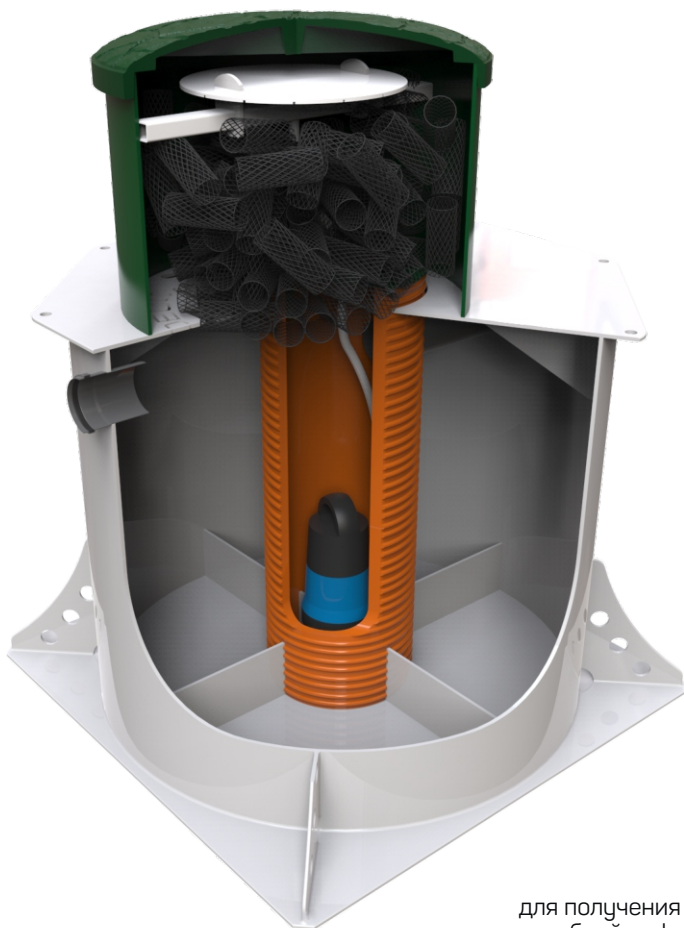

Novo Eko

Лучшая дачная канализация

для получения более
подробной информации

Полностью автоматизированный раскрой
Немецкое сварочное оборудование
Двухэтапный контроль герметичности

Novo Eko

Очистное сооружение для дачи:

Технические характеристики:

| | Novo Eko 3 | Novo Eko 5 |
|------------------------------------|--------------------|--------------------|
| Количество пользователей, человек: | 2-4 | 4-6 |
| Производительность, литров/сутки: | 600 | 1000 |
| Залповый сброс, литров: | 200 | 250 |
| Габаритные размеры, В x Д x Ш, мм: | 1516 x 1250 x 1250 | 2016 x 1250 x 1250 |
| Энергопотребление, Вт/час: | 60 | 60 |