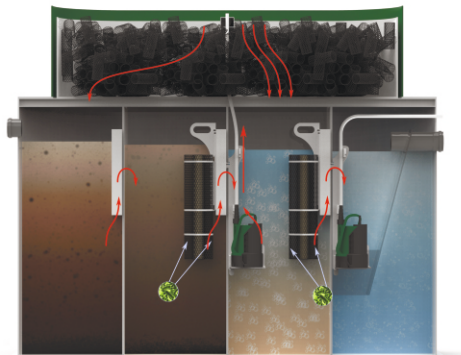

Kolo Vesi

Надёжная канализация для вашего дома.
Поставил и забыл!

Локальная канализация для загородного дома **Kolo Vesi** - это высочайшая степень очистки (98%) без сложного регулярного обслуживания.

Kolo Vesi экономит ваши деньги из года в год.

kolo-vesi.ru

Kolo Vesi

Ваш правильный выбор!

- 1** Без засоров и поломок. Надёжная конструкция для сложных условий.
- 2** Редкое и простое обслуживание. Ассенизатор 1 раз в 2 года.
- 3** Хорошо работает в "дачном режиме". Не боится перерывов в эксплуатации.
- 4** Корпус с запасом прочности. Для любых грунтовых условий. Глубина котлована от 1,5 метров.

Модельный ряд

- от 3 до 60 пользователей.
- Производительность от 0,6 до 12 кубометров.
- 4 варианта корпуса.

— Полный модельный ряд представлен в прайс-листе —

Kolo Vesi

Полностью автоматизированный раскрой
Немецкое сварочное оборудование
Двухэтапный контроль герметичности