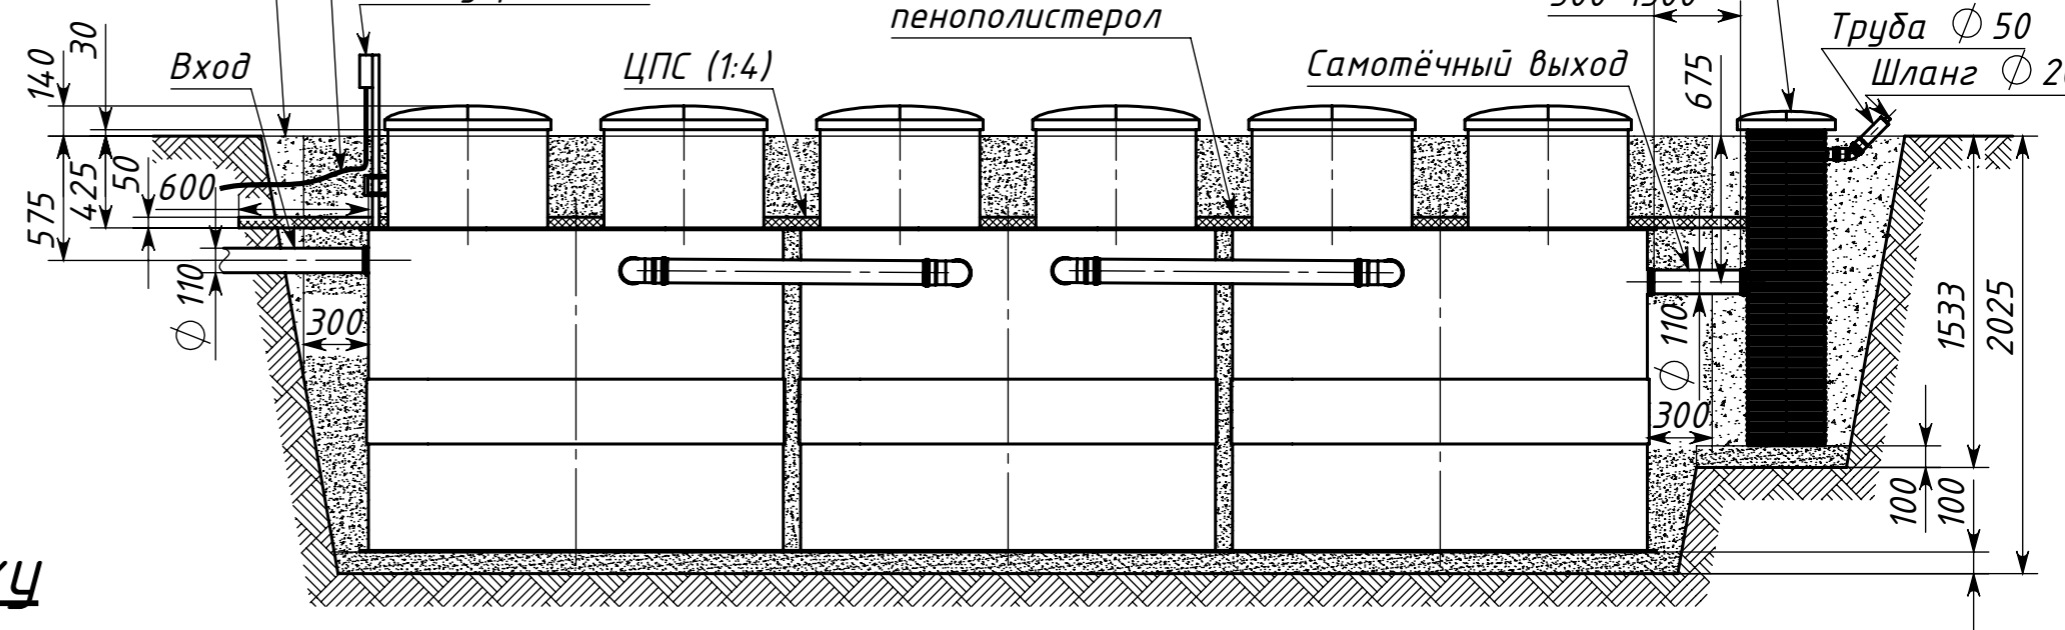

Песок уплотнённый (или ЦПС)

Кабель питания
Блок управления

Экструдированный пенополистерол

Колодец принудительного сброса*

Вид сверху

Экструдированный пенополистерол

* Не входит в комплектацию станции. Заказывается и оплачивается отдельно. Необходим только для станций с принудительным сбросом.