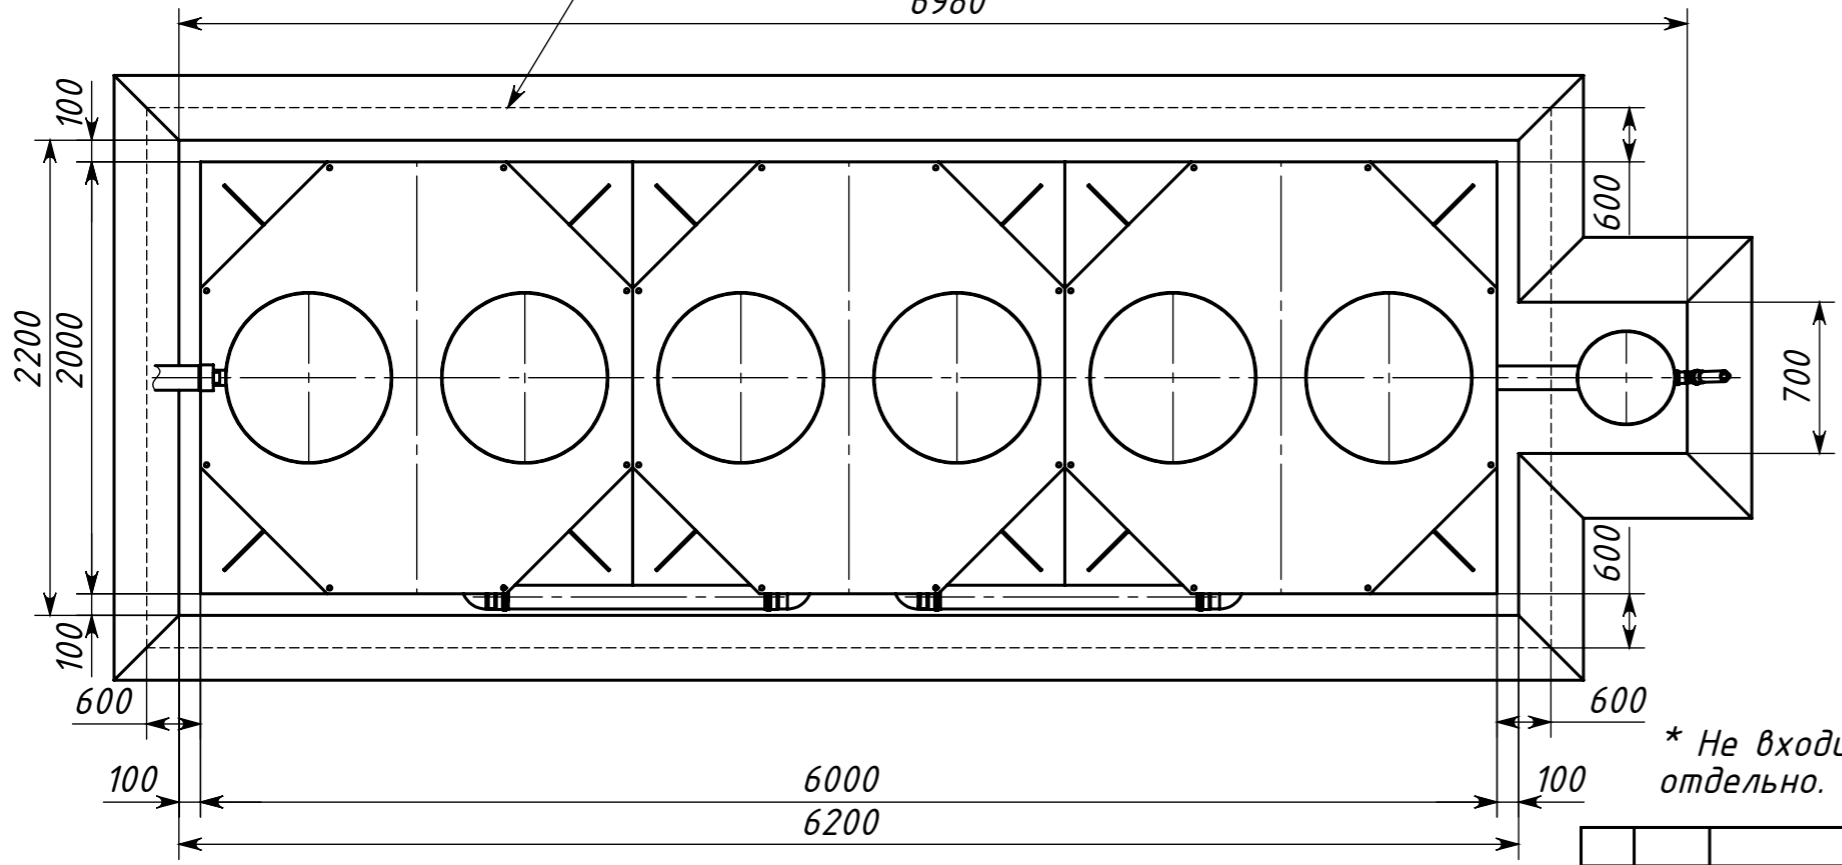

Песок уплотнённый (или ЦПС)

Кабель питания
Блок управления

Экструдированный пенополистерол

Колодец принудительного сброса*

Вид сверху

Экструдированный пенополистерол

* Не входит в комплектацию станции. Заказывается и оплачивается отдельно. Необходим только для станций с принудительным сбросом.